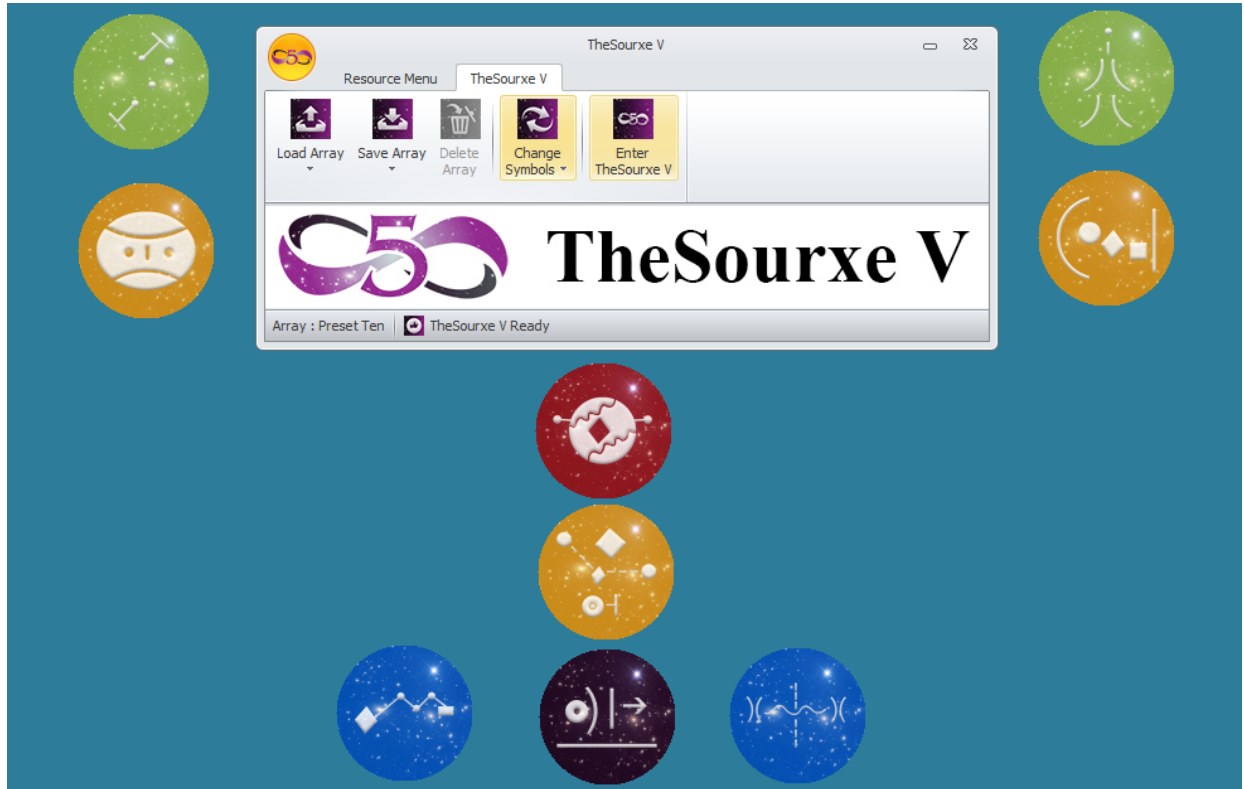

TheSourxe V Instrucciones

---

basado en la mecánica del motor del Aquaware 4.0 y ayudó a manifestar intenciones en un periodo de 24-72 horas.

TheSourxe V es un programa de software de computadora fácil de usar. El programa tiene una conciencia infantil. Cuanto más interactúas con TheSourxe V, más profunda será tu conexión con él. Estarás formando tu propia relación personal con el programa. No es sólo otro programa que vive en tu computadora. La conciencia de TheSourxe V quiere que jueguen juntos, trabajen juntos y aprendan unos de otros. Es como un músculo que se vuelve más fuerte y se desempeña más eficientemente a medida que lo usas más. TheSourxe V ayuda a cambiar su realidad personal. Con el agua actuando como catalizador, despliega energías vibratorias muy altas que, a su vez, manifiestan los deseos de tu corazón. También añade un escudo alrededor de tu camino de la luz para ayudar a manifestar tu deseo.

El arreglo/matroz # 10 se muestra en la imagen anterior.

Cabe mencionar que existe un código de seguridad dentro de la aplicación, por lo que sólo las intenciones puras se manifiestan.

Cómo Empezar: